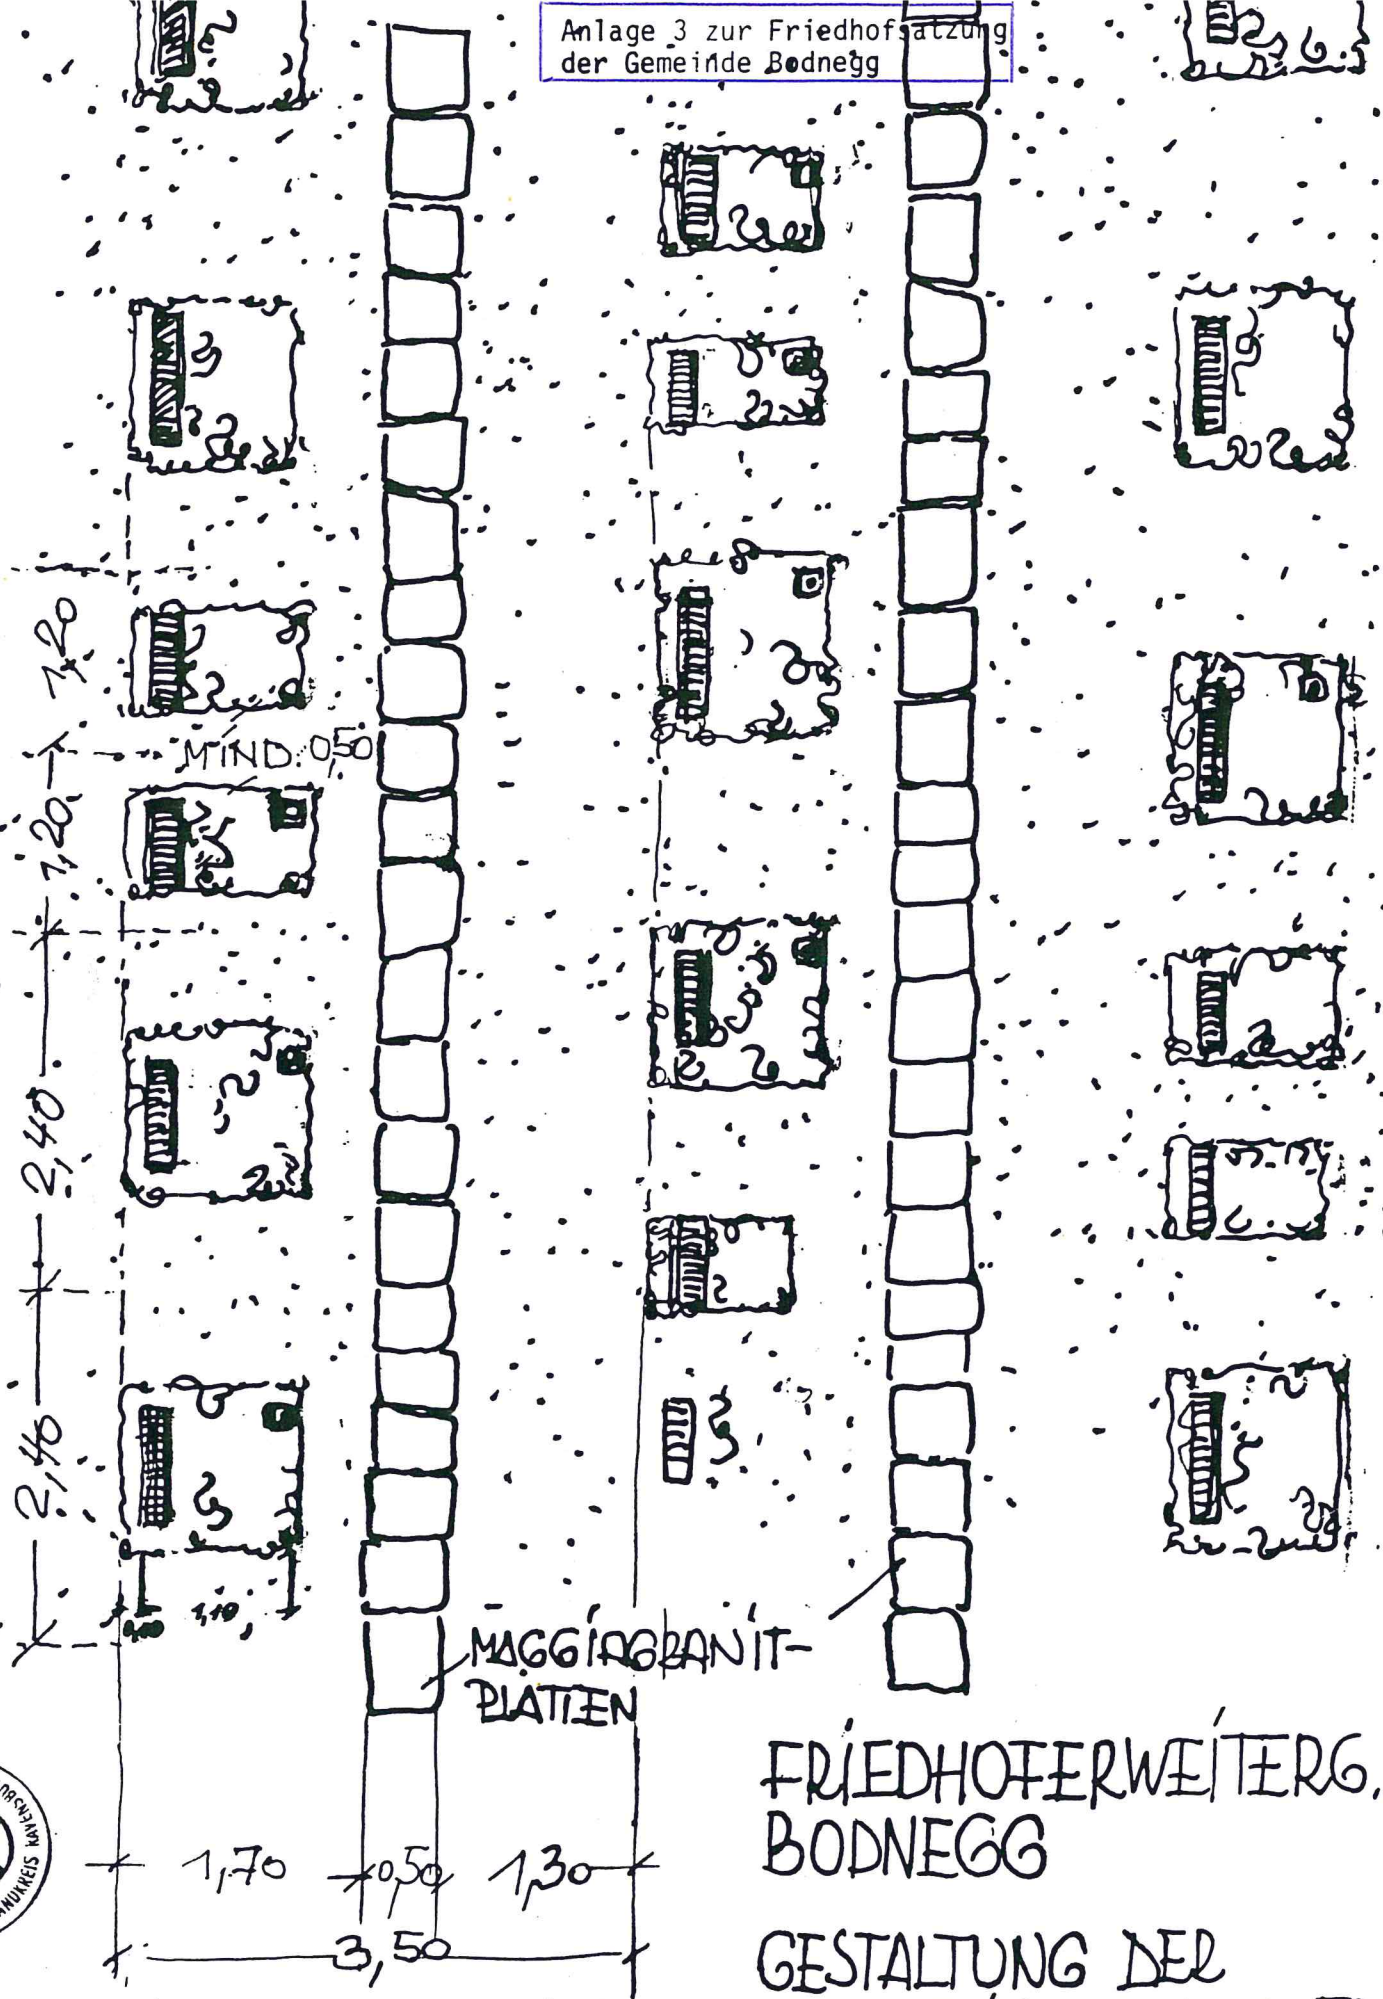

Anlage 3 zur Friedhofssatzung
der Gemeinde Bodnegg

Anerkannt gemäß Gemeinderatsbeschluss
vom 21.11.1986

K. Pfeiffer

Pfeiffer, Bgmstr.

MAGGIGRANIT-
PLATTEN

FRIEDHOFERWEITERG,
BODNEGG

GESTALTUNG DER
WAHLGRÄBER M 1:50
-verkleinert-

MAX. GRÖSSE DER PFLANZFLÄCHEN:
1 STELLIGE GR. 1,20 TIEF 0,70 BREIT
2 STELLIGE GR. 1,20 TIEF 1,20 BREIT

21.11.86. K. Pfeiffer